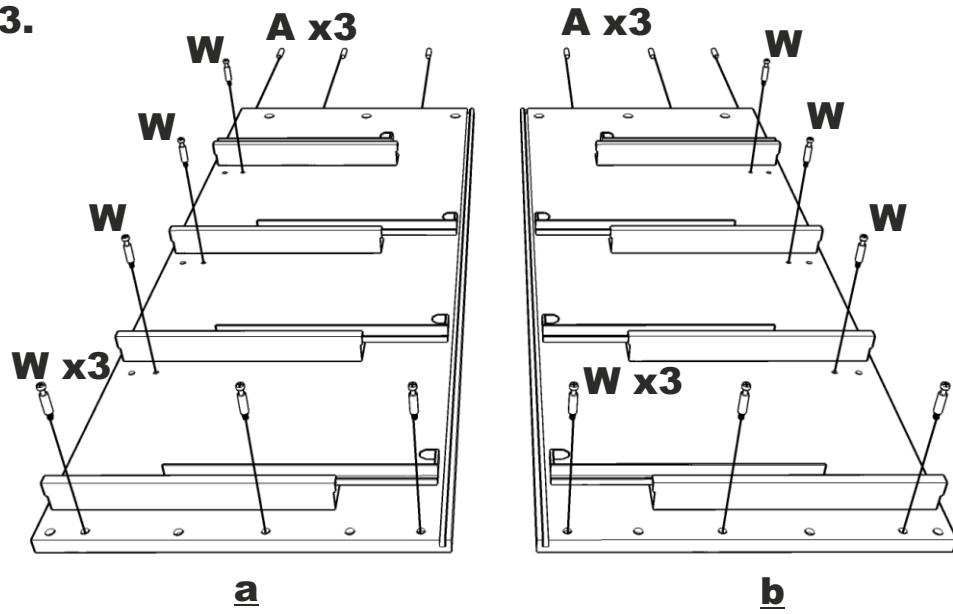

SANDEMO 4S
szer. 60/80 cm

KOMODA SANDEMO 4S/60/80

SPRAWDZENIE JAKOŚCI

SPRAWDZENIE WYMIARÓW

SPRAWDZENIE NAWIERCENÍ

PROWADNICE - 4szt.

PŁYTA TYŁ

PŁYTA SZUFLADA - 4szt.

AKCESORIA

INSTRUKCJA

GWARANCJA

NR. PAKOWACZA

3.

5.

4.

6.