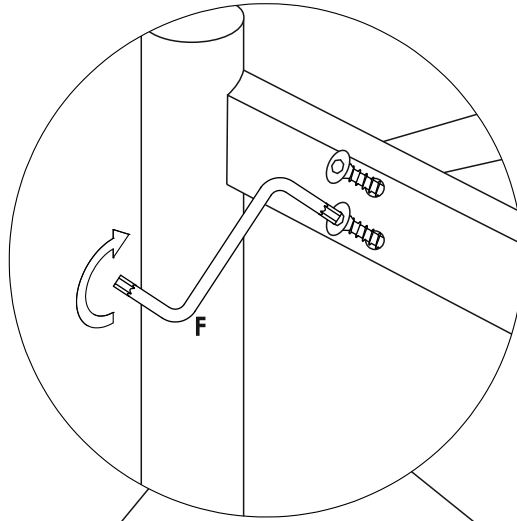

Ürün bakım ziyareti için

Για τη φροντίδα του Προϊόντος επισκεφθείτε

製品ケアについてはこちらをご覧ください

제품 관리 방문

karupdesign.com/care

Ø 6,5 x 120mm

Ø 6,5 x 60mm

90 x 90mm

4mm

- 1 x ①
- 1 x ②
- 2 x ③

D x 16

E x 4

karup

DESIGN

#karupdesign #karuplifestyle

FR