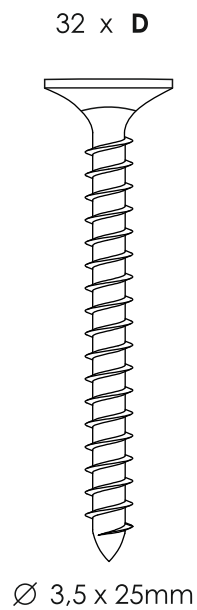

Ürün bakım ziyareti için

Για τη φροντίδα του Προϊόντος επισκεφθείτε

製品ケアについてはこちらをご覧ください

제품 관리 방문

karupdesign.com/care

Ø 6,5 x 120mm

Ø 6,5 x 60mm

90 x 90mm

4mm

- 1 x ①
- 1 x ②
- 2 x ③

D x 16

E x 4

karup

DESIGN

#karupdesign #karuplifestyle

FR