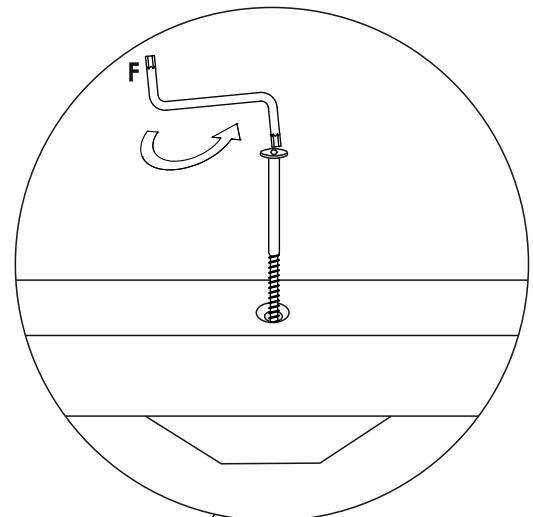

Ürün bakım ziyareti için

Για τη φροντίδα του Προϊόντος επισκεφθείτε

製品ケアについてはこちらをご覧ください

제품 관리 방문

karupdesign.com/care

Ø 6,5 x 120mm

Ø 6,5 x 60mm

90 x 90mm

4mm

- 1 x ①
- 1 x ②
- 2 x ③

D x 16

E x 4

karup

DESIGN

#karupdesign #karuplifestyle

FR