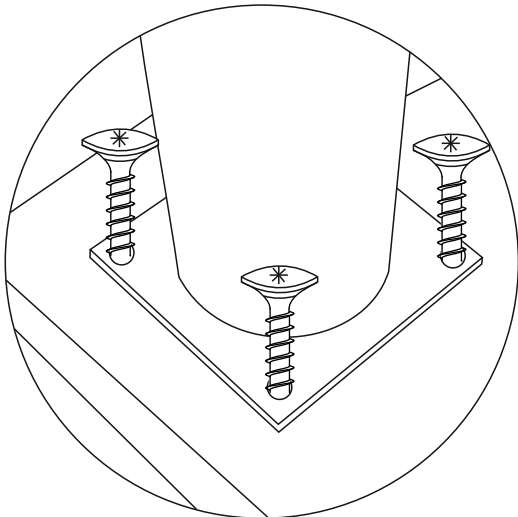

Ürün bakım ziyareti için

Για τη φροντίδα του Προϊόντος επισκεφθείτε

製品ケアについてはこちらをご覧ください

제품 관리 방문

karupdesign.com/care

Ø 6,5 x 120mm

Ø 6,5 x 60mm

90 x 90mm

4mm

- 1 x ①
- 1 x ②
- 2 x ③

D x 16

E x 4

karup

DESIGN

#karupdesign #karuplifestyle

FR