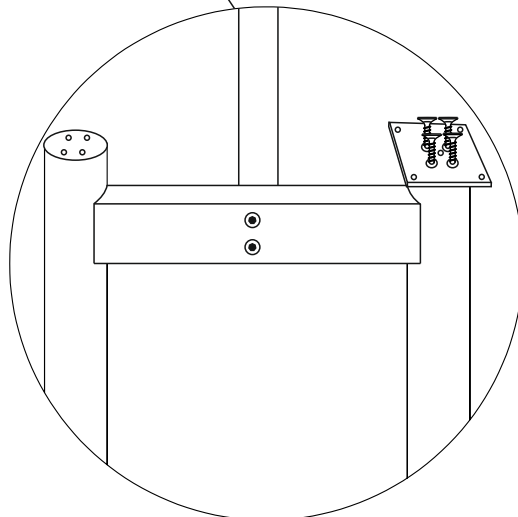

Ürün bakım ziyareti için

Για τη φροντίδα του Προϊόντος επισκεφθείτε

製品ケアについてはこちらをご覧ください

제품 관리 방문

karupdesign.com/care

Ø 6,5 x 120mm

Ø 6,5 x 60mm

90 x 90mm

4mm

- 1 x ①
- 1 x ②
- 2 x ③

D x 16

E x 4

karup

DESIGN

#karupdesign #karuplifestyle

FR