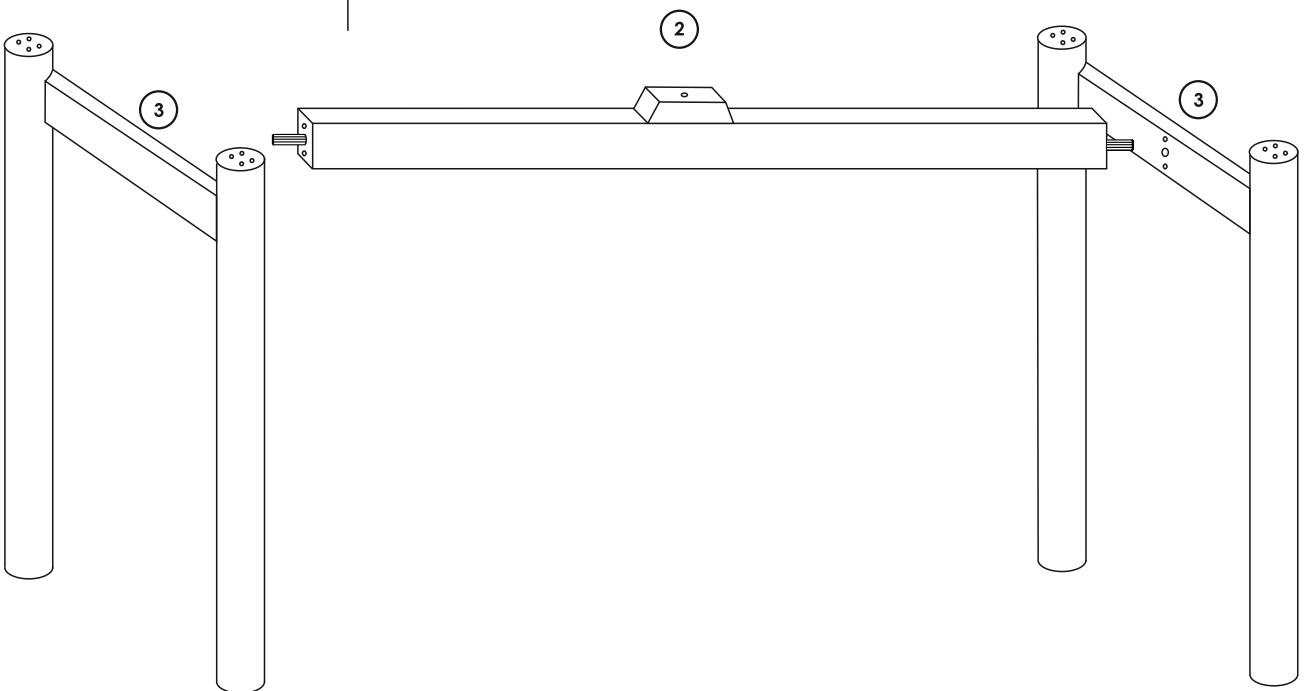

Ürün bakım ziyareti için

Για τη φροντίδα του Προϊόντος επισκεφθείτε

製品ケアについてはこちらをご覧ください

제품 관리 방문

karupdesign.com/care

Ø 6,5 x 120mm

Ø 6,5 x 60mm

90 x 90mm

4mm

- 1 x ①
- 1 x ②
- 2 x ③

D x 16

E x 4

karup

DESIGN

#karupdesign #karuplifestyle

FR