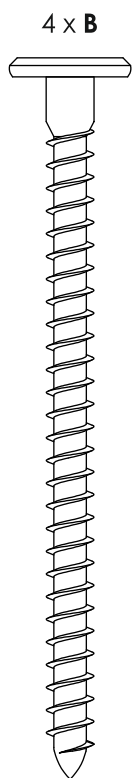

PACE TABLE

karup

DESIGN

For product care visit

For produktpleje besøg

Für Produktpflege besuchen Sie bitte

Pentru îngrijirea produsului, vizitați

Pour la visite d'entretien du produit

Ürün bakım ziyareti için

Για τη φροντίδα του Προϊόντος επισκεφθείτε

製品ケアについてはこちらをご覧ください

제품 관리 방문

karupdesign.com/care

Ø 6,5 x 120mm

Ø 6,5 x 60mm

90 x 90mm

4mm

- 1 x ①
- 1 x ②
- 2 x ③

D x 16

E x 4

karup

DESIGN

#karupdesign #karuplifestyle

FR