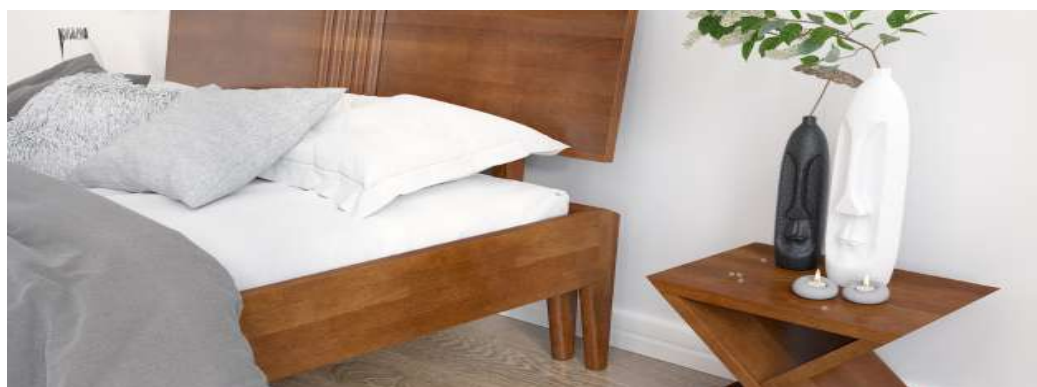

VIVERE  ZEN
LINEA VARSAVIA

INDICE

Letti.....	4
Cassettiere....	13
Comodini.....	15

INTRODUZIONE

La linea Varsavia è una linea semplice dallo stile nordico, impreziosita da eleganti decori geometrici che aggiungono un tocco in più. Letti, comodini e cassettiere sono realizzati in legno massiccio lamellare di pino o faggio e sono disponibili in varie colorazioni.

LETTI

LETTO NIRVANA

Il letto Nirvana ha un fascino senza tempo. Le gambe oblique il taglio traforato della testata aggiungono modernità, leggerezza e unicità.

Larghezza totale: la larghezza del materasso + 5,5 cm
Lunghezza totale: 211 cm
Altezza complessiva: 95 cm
Altezza della testata: 45 cm
Altezza dei piedi 22,5 cm
Altezza del giroletto 25 cm
Il giroletto è a 47,5 cm da terra.
Incasso del materasso: 7 cm
Lo spessore delle assi della struttura e della testiera: 2,5 cm
Metodo di finitura del legno: vernici ecologiche ad acqua

Dalla misura 120x200 in poi, il letto è fornito di un quinto piede di sostegno. Sino alla misura 160x200 è prevista un'unica serie di doghe, mentre il letto da 180x200 è fornito di doghe a doppia campata.

LETTO AGAVA

Il letto Agava è semplice ed elegante e si adatta a qualsiasi tipo di ambiente, dalla camera da letto alla cameretta dei bambini.

Larghezza totale: la larghezza del materasso + 8 cm

Lunghezza totale: 212 cm